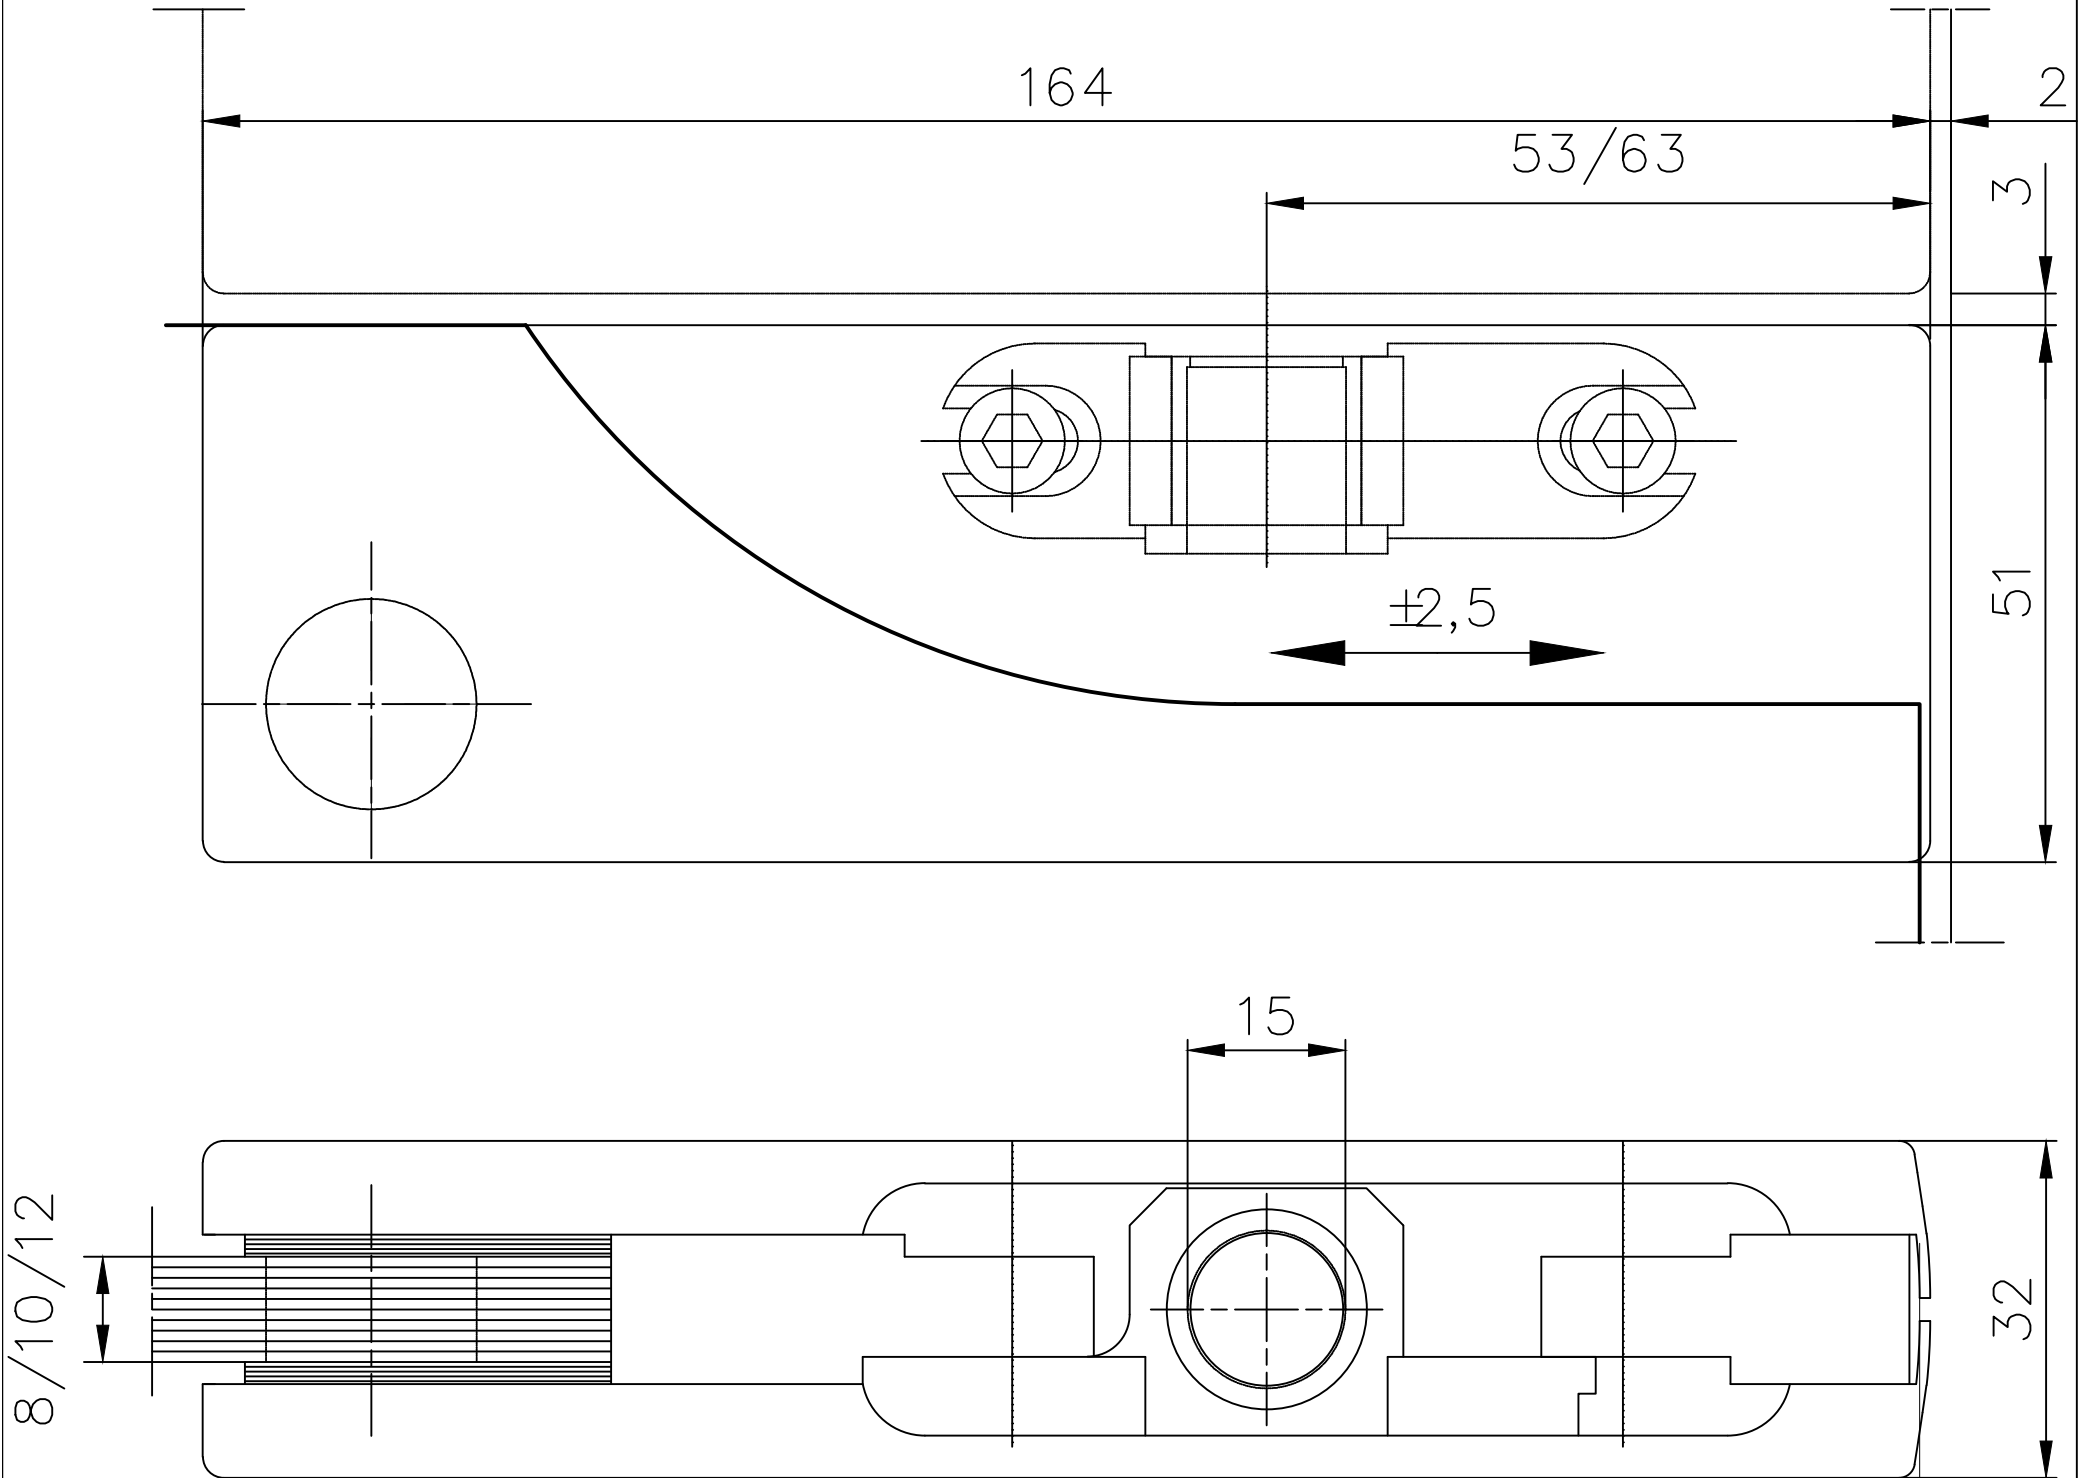

UNIVERSAL LIGHT PT 20 ÜST MENTEŞE

Ö 1:1

03.512.700 / 412.00.002